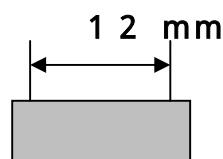

【UV-LED 光源用 保護カバー】

型名 : CWL0112

UV-LED 光源のヘッドは、ライトガイドと違い研磨することができません。
そこで登場したのが弊社の保護カバーです。大切な光源ヘッド側のレンズをアウトガス
からガードしてくれます。面板交換可能ですからレンズ新規購入よりお得でメーカー標準
より高性能です。