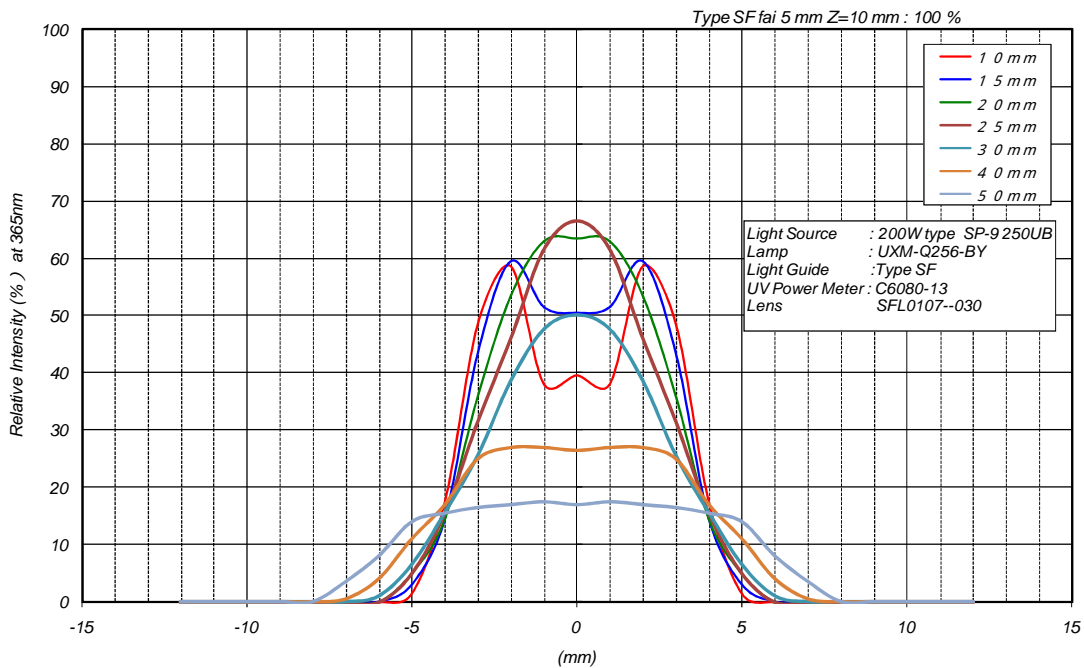

焦点距離 10 mm 20 mm 30 mm

標準品以外も多種品揃え有ります。

照射距離 10 mmタイプ

型名 : SFL0107-010

外形寸法

照射距離 20 mmタイプ

型名 : SFL0107-020

外形寸法

照射距離 30 mmタイプ

型名 : SFL0107-030

外形寸法

照射距離 10 mm 20 mm 30 mm レンズ他をご用意しています。

各社ライトガイドに対応
ウシオ、HAMAMATSU、モリテックス、
HOYA 等

お客様の照射エリアを実現したレンズを
ラインナップしています。

ご要望に応じてカスタマイズするユーザー
側の視点に立ったレンズをお届けできる
唯一のメーカーです。

【UV-LED 光源用 保護カバー】