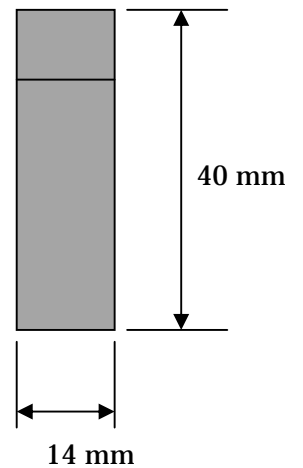

焦点距離 10 mm 20 mm 30 mm

標準品以外も多種品揃え有ります。

照射距離 10 mmタイプ

型名 : SFL0107-010

外形寸法

照射距離 20 mmタイプ

型名 : SFL0107-020

外形寸法

照射距離 30 mmタイプ

型名 : SFL0107-030

外形寸法

照射距離 10 mm 20 mm 30 mm レンズ他をご用意しています。

各社ライトガイドに対応
ウシオ、HAMAMATSU、モリテックス、
HOYA 等

お客様の照射エリアを実現したレンズを
ラインナップしています。

ご要望に応じてカスタマイズするユーザー
側の視点に立ったレンズをお届けできる
唯一のメーカーです。

【UV-LED 光源用 保護カバー】