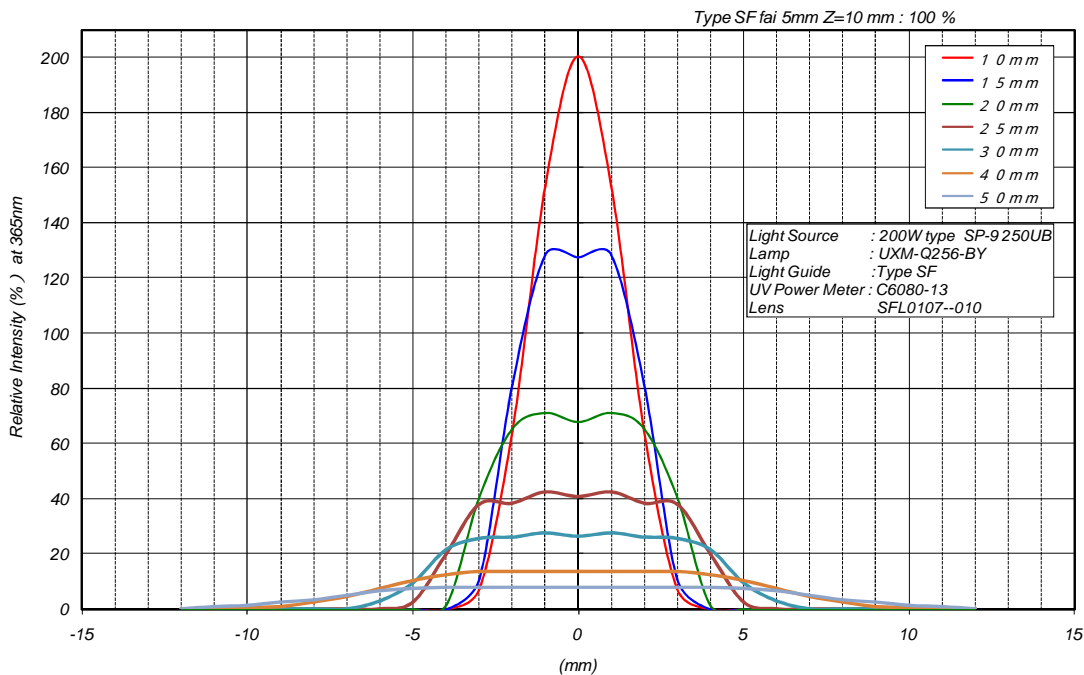

焦点距離 10 mm 20 mm 30 mm

標準品以外も多種品揃え有ります。

照射距離 10 mmタイプ

型名 : SFL0107-010

外形寸法

照射距離 20 mmタイプ

型名 : SFL0107-020

外形寸法

照射距離 30 mmタイプ

型名 : SFL0107-030

外形寸法

照射距離 10 mm 20 mm 30 mm レンズ他をご用意しています。

各社ライトガイドに対応
ウシオ、HAMAMATSU、モリテックス、
HOYA 等

お客様の照射エリアを実現したレンズを
ラインナップしています。

ご要望に応じてカスタマイズするユーザー
側の視点に立ったレンズをお届けできる
唯一のメーカーです。

【UV-LED 光源用 保護カバー】