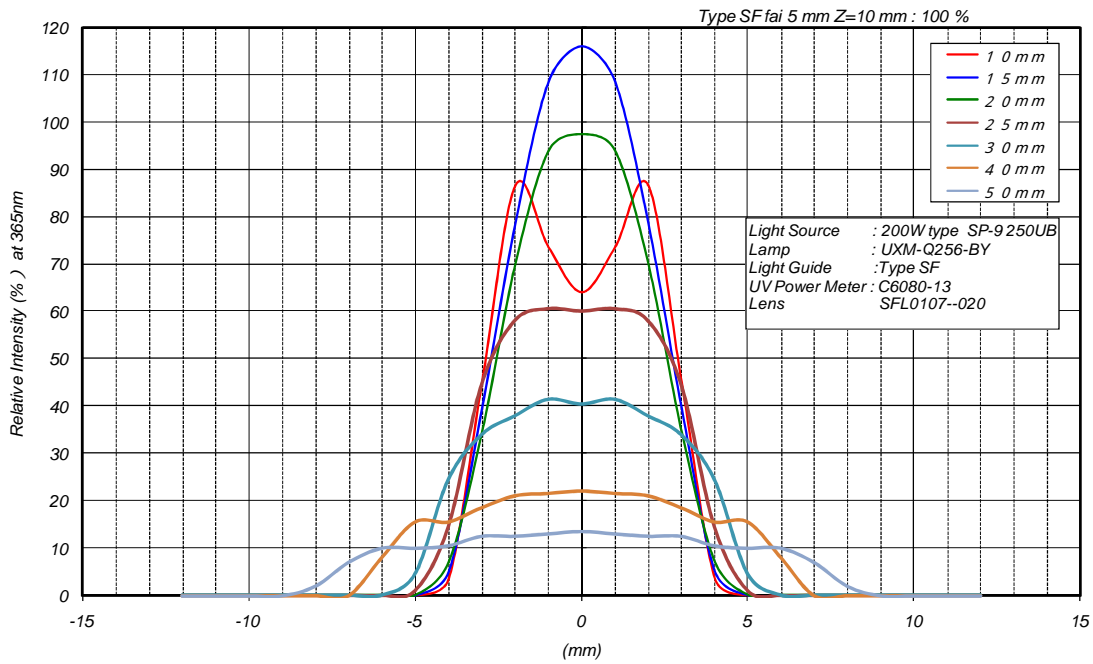

焦点距離 10 mm 20 mm 30 mm

標準品以外も多種品揃え有ります。

照射距離 10 mmタイプ

型名 : SFL0107-010

外形寸法

照射距離 20 mmタイプ

型名 : SFL0107-020

外形寸法

照射距離 30 mmタイプ

型名 : SFL0107-030

外形寸法

照射距離 10 mm 20 mm 30 mm レンズ他をご用意しています。

各社ライトガイドに対応
ウシオ、HAMAMATSU、モリテックス、
HOYA 等

お客様の照射エリアを実現したレンズを
ラインナップしています。

ご要望に応じてカスタマイズするユーザー
側の視点に立ったレンズをお届けできる
唯一のメーカーです。

【UV-LED 光源用 保護カバー】