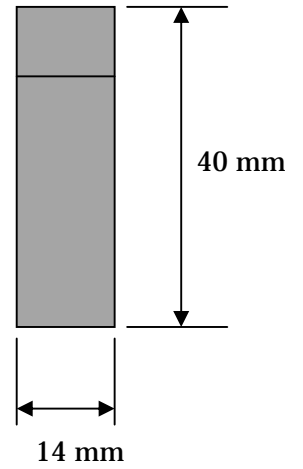

焦点距離 10 mm 20 mm 30 mm

標準品以外も多種品揃え有ります。

照射距離 10 mmタイプ

型名 : SFL0107-010

外形寸法

照射距離 20 mmタイプ

型名 : SFL0107-020

外形寸法

照射距離 30 mmタイプ

型名 : SFL0107-030

外形寸法

照射距離 10 mm 20 mm 30 mm レンズ他をご用意しています。

各社ライトガイドに対応
ウシオ、HAMAMATSU、モリテックス、
HOYA 等

お客様の照射エリアを実現したレンズを
ラインナップしています。

ご要望に応じてカスタマイズするユーザー
側の視点に立ったレンズをお届けできる
唯一のメーカーです。

【UV-LED 光源用 保護カバー】