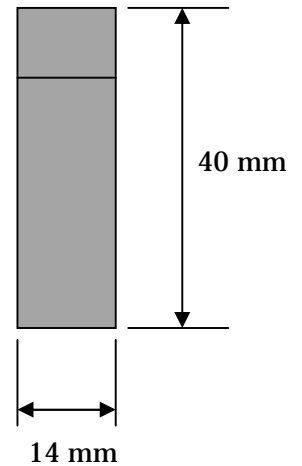

焦点距離 10 mm 20 mm 30 mm

標準品以外も多種品揃え有ります。

照射距離 10 mmタイプ

型名 : SFL0107-010

外形寸法

照射距離 20 mmタイプ

型名 : SFL0107-020

外形寸法

照射距離 30 mmタイプ

型名 : SFL0107-030

外形寸法

照射距離 10 mm 20 mm 30 mm レンズ他をご用意しています。

各社ライトガイドに対応
ウシオ、HAMAMATSU、モリテックス、
HOYA 等

お客様の照射エリアを実現したレンズを
ラインナップしています。

ご要望に応じてカスタマイズするユーザー
側の視点に立ったレンズをお届けできる
唯一のメーカーです。

【UV-LED 光源用 保護カバー】